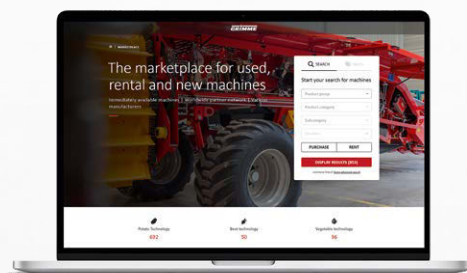

格立莫GRIMME 不限品牌 使用及更多

销售您的二手机器

- > 您将收到不具约束力的报价
- > 可在提货前再付款
- > 销售流程简单
- > 免费提取您的机器

您可以获得 GRIMME 和其它知名制造
二手马铃薯、甜菜和蔬菜设备没有约束
力的报价。