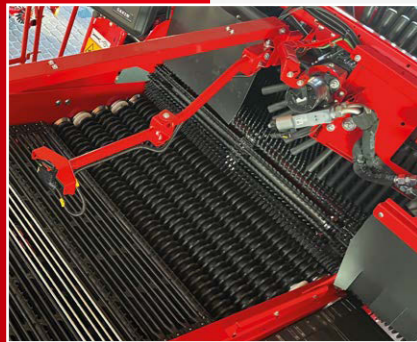

# EVO 280 MULTICROP

MULTI CROP GRIMME

两行 EVO 280 MultiCrop 的特点是所有筛网和分离单元均采用全液压驱动。除了从未被超越的分离效率和吞吐量以外，焦点仍是可达性、舒适性以及易用性。既为起收单元，也为分离单元提供了一套更换系统，它可以按照各种作物和收获条件快速调整。

## MultiCrop - 集条捡拾单元

集条捡拾单元用于捡拾预先铺放在地面的作物。集条捡拾单元可提供两种宽度，可配备毛刷网或桨轴。深度控制可选用液压或机械调节支撑轮。

## 喂入网

喂入网可以使作物流增加一次下落环节，因此起到额外清洁作用。它尤其适合重型和/或潮湿的收获环境，可以在 1 - 9 km/h 速度范围内独立于其它筛网调整。

### 更换型分离单元

为了按照各种收获条件和作物调整 EVO 280，可通过选配的备用机架更换第三个分离单元。可由两个人使用农用机械（比如伸缩式装载机）在大约 30 分钟内从指状棒分离装置改装为刺猬网分离装置（EasySep）或者相反。