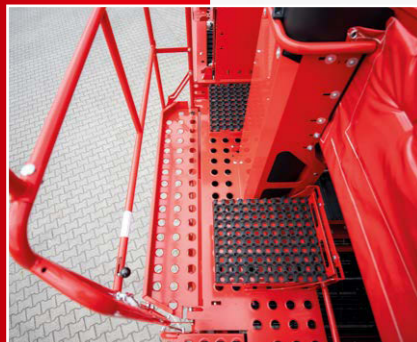

## MultiCrop - 集条捡拾单元

集条捡拾单元用于捡拾预先铺放在地面的作物。集条捡拾单元可提供两种宽度，可配备毛刷网或桨轴。深度控制可选用液压或机械调节支撑轮。

## 喂入网

喂入网可以使作物流增加一次下落环节，因此起到额外清洁作用。它尤其适合重型和/或潮湿的收获环境，可以在 1 - 9 km/h 速度范围内独立于其它筛网调整。

### 更换型分离单元

为了按照各种收获条件和作物调整 EVO 280，可通过选配的备用机架更换第三个分离单元。可由两个人使用农用机械（比如伸缩式装载机）在大约 30 分钟内从指状棒分离装置改装为刺猬网分离装置（EasySep）或者相反。

### 预分选辊轮

预分选辊轮安装在拣选平台前端，位于拣选人员作业的输送网之前。事先将收获作物与土杂和小块茎分离，这样可以减轻拣选人员的负担。可通过操作终端在 0-35 mm 范围内方便地无级调节辊轮间距。