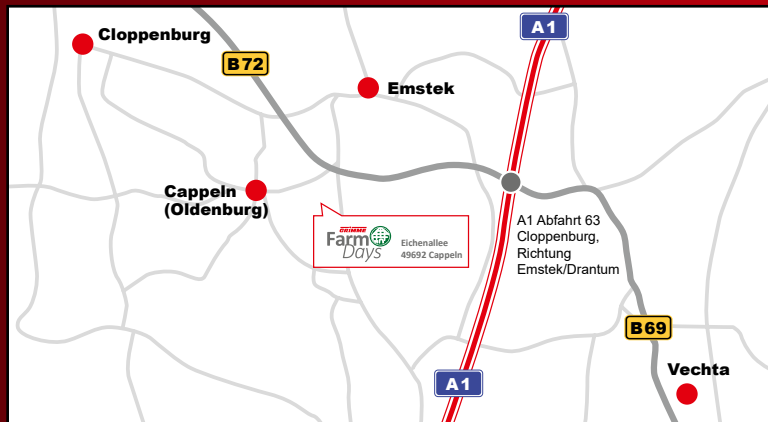

## Dojazd do gospodarstwa Grimme Hof

Eichenallee · 49692 Cappeln · Niemcy

Prosimy uwzględnić aktualnie obowiązujące przepisy dotyczące koronawirusa.