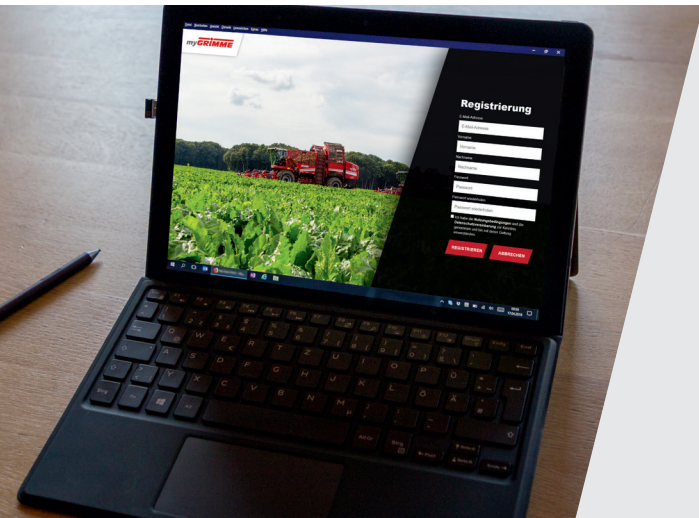

Registrieren, Einloggen und myGRIMME erleben

my**GRIMME**

Login/Registrierung

Rufen Sie www.mygrimme.com auf Ihrem Desktop, Tablet oder Smartphone auf. Im nächsten Schritt können Sie mit Ihrer Registrierung beginnen oder sich anmelden.

Registrierung abschließen

Schließen Sie Ihre Registrierung durch das Klicken auf den Bestätigungslink in der E-Mail ab und wählen Sie Ihren favorisierten Händler. Bereits registrierte Nutzer gelangen direkt zur myGRIMME Startseite.