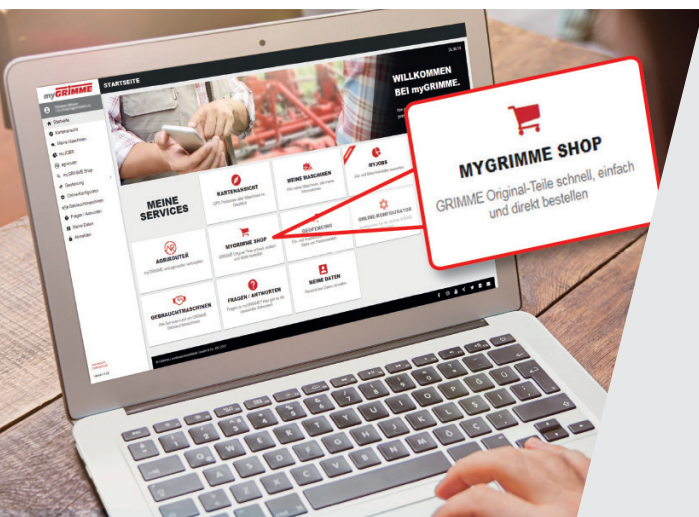

NEU myGRIMME Shop

Ab sofort haben Sie die Möglichkeit Ihre GRIMME Original-Teile zu identifizieren, die Verfügbarkeiten bei Ihrem Premium Partner einzusehen und online zu bestellen. Probieren Sie es gleich aus.

Auf Texte, Abbildungen, technische Daten, Maße und Gewichte, Ausstattungen sowie Leistungsangaben können keine Ansprüche geltend gemacht werden. Sie sind annähernd und unverbindlich. Änderungen im Zuge der technischen Weiterentwicklung sind jederzeit möglich.

Laden Sie sich mithilfe des QR-Codes schnell und einfach unsere Kontaktdaten auf Ihr Smartphone!

GRIMME Landmaschinenfabrik GmbH & Co. KG
Hunteburger Straße 32 · 49401 Damme · Deutschland
Telefon +49 5491 666-0 · Telefax +49 5491 666-2298
grimme@grimme.de · www.grimme.com

GRIMME