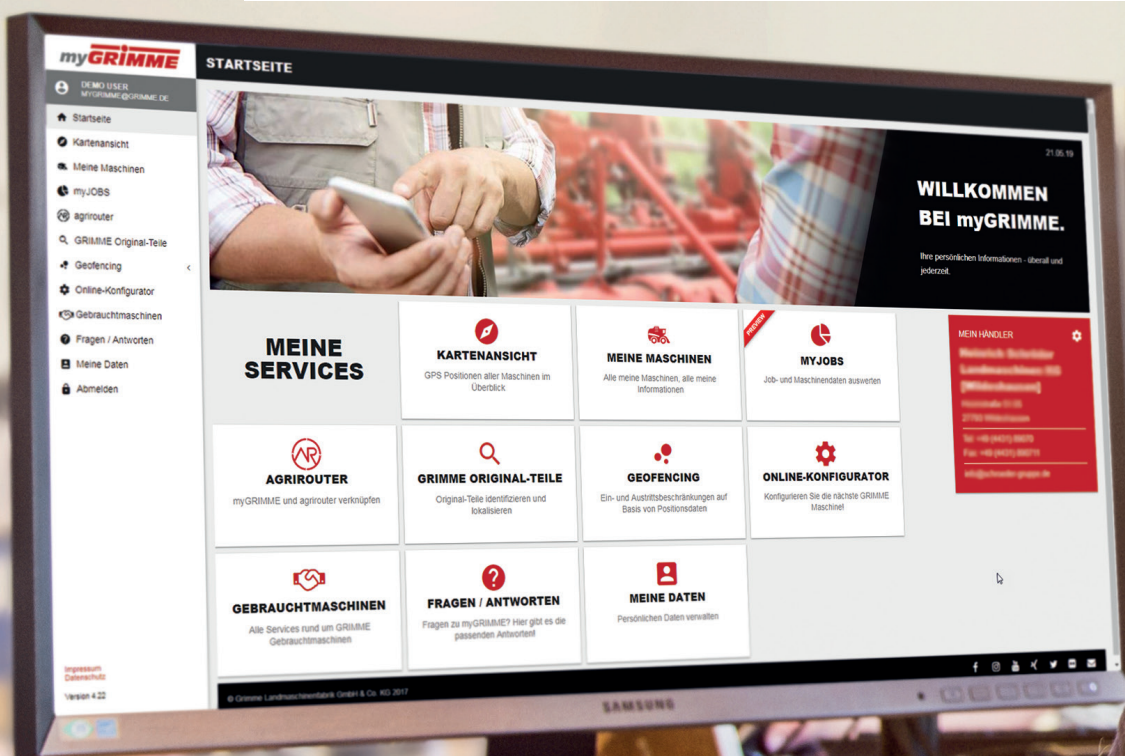

## myGRIMME

webbasiertes Endkundenportal

## myGRIMME ist Ihr Zugang zu der digitalen Welt von GRIMME.

Über das Endkundenportal bündeln wir für Sie alle neuen digitalen Services, die über Ihre Maschine hinausgehen.

- ✓ Hinter dem Modul myGarage befindet sich die digitale Maschinenakte mit allen maschinenrelevanten Informationen wie Updates, maschinenspezifischen Ersatzteillisten und Betriebsanleitungen.
- ✓ Die Livekartenansicht liefert Ihnen wichtige Daten wie z.B. Arbeitszustand, Position und Verbrauch.
- ✓ Das Modul myJobs überzeugt durch das automatische Erkennen von Aufträgen und durch die Berechnung der wichtigsten Prozesswerte.
- ✓ Im myGRIMME Shop haben Sie die Möglichkeit, alle benötigten GRIMME Original-Teile einfach, schnell und direkt online zu bestellen.

# Registrieren, Einloggen und myGRIMME erleben

my**GRIMME**