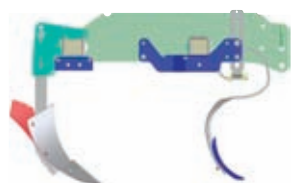

Onze innovatieve oplossingen voor alle grondsoorten: Originele Grimme aanaarders

Op de achterste massieve framebalk worden, al naar gelang de omstandigheden, aanaarders of schijven gemonteerd.

Snel en eenvoudig verstelbaar: stabiele woelertanden – voor het intensief losmaken van de grond

Starre aanaarders met woelertand nr. 2 (in hoogte verstelbaar)

Geveerde aanaarders nr. 5 met bladveertand nr. 5 (niet in hoogte verstelbaar)

Geveerde aanaarder nr. 5 met woelertand nr. 2 (in hoogte verstelbaar)

Schijven met instelbare veerdruk gecombineerd met woelertand nr. 3 (in hoogte verstelbaar)

Groter. Breder. Langer: de verhoudingen van de woelertanden in één overzicht

Robuust en slijtvast: Op de voorste, massieve, draagbalk is standaard één tand per voor gemonteerd – tegen meerprijs kunnen grotere en/of meerdere woelers worden gemonteerd.