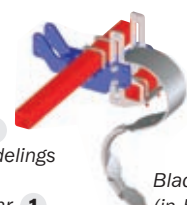

Snel en eenvoudig verstelbaar: stabiele woelertanden – voor het intensief losmaken van de grond

Op de voorste massieve framebalk zijn afhankelijk van de omstandigheden, diverse soorten woelertanden leverbaar.

Bladveertand nr. 5 (niet in hoogte verstelbaar)