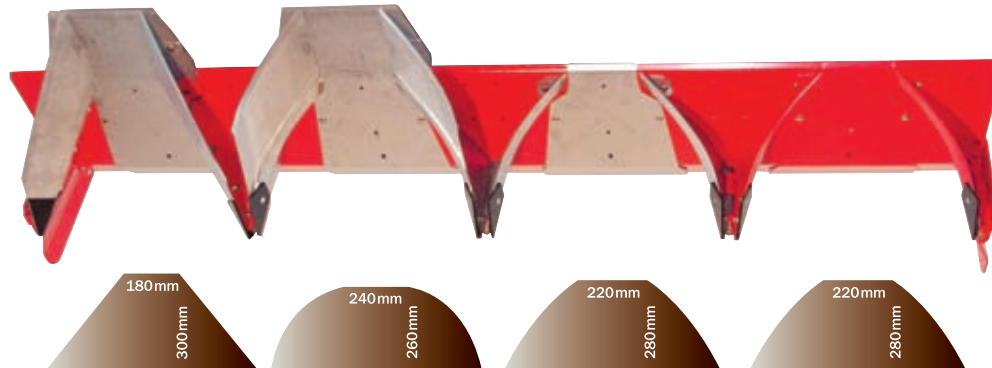

Uitrustingen, die zich snel betaald maken: de aanaardkap van Grimme

Trapeziumvorm incl. speedkap (optie)

Buik vormig, RVS, met speedkap (optie)

Buik vormig, RVS (optie)

Buik vormig (standaard)

In topvorm: De achter de aanaarders bewegend opgehangen rugvormkap laat ruime, strak gevormde, ruggen achter. De benodigde druk wordt door drukveren bereikt. De gewenste ruggenvorm of ruggenoppervlak worden bereikt met de verschillende vormen van de kappen die leverbaar zijn.