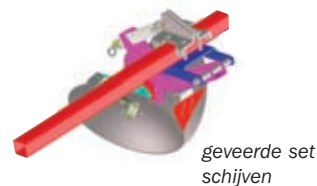

Onze innovatieve oplossingen voor alle grondsoorten: Originele Grimme aanaarders

Op de achterste massieve framebalk worden, al naar gelang de omstandigheden, aanaarders of schijven gemonteerd.