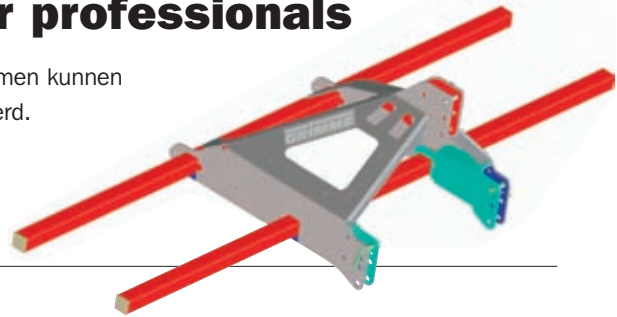

GRIMME
HARVESTING SUCCESS!

GRIMME
HARVESTING SUCCESS!

Aanaarders uit de Grimme GH-serie

Goed gevormd –
harvesting success!

Halen er meer voor u uit: de aanaarders/rugvormers uit de GH-serie

Het volledige programma voor professionals

Ons MultiTalent: Aanaarders, schijven of tanden in verschillende vormen kunnen op het massieve dubbele frame met driepuntsbok worden gemonteerd. Een verder pluspunt: de torsievrije, stabiele constructie – ook onder grote belastingen.