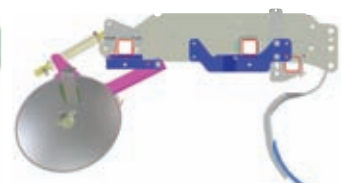

Schijven met instelbare veerdruk gecombineerd met woelertand nr. 3 (in hoogte verstelbaar)

Aan u de keuze: de standaard beschikbare uitvoeringen in één oogopslag